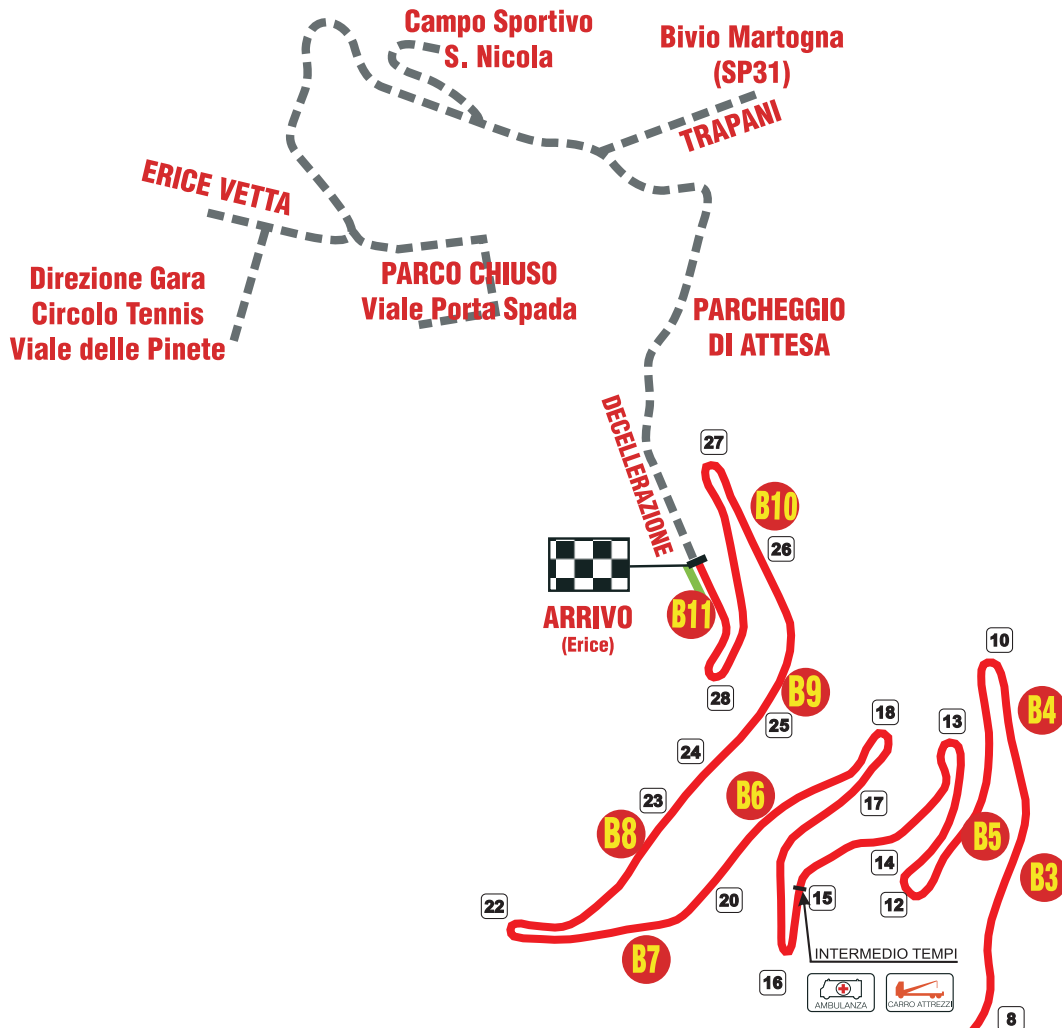

# 14° SLALOM AGRO ERICINO

PROMOTER KINISIA  
WWW.KINISIA.IT

VALDERICE/ERICE, 5 Giugno 2016

CAMPIONATO ITALIANO

## Percorso di Gara

**LEGENDA**

- B1** Postazione principale chicane
- 1** Postazione Comm. Percorso
- Ambulanza**
- Carro soccorso**
- Area pubblico**