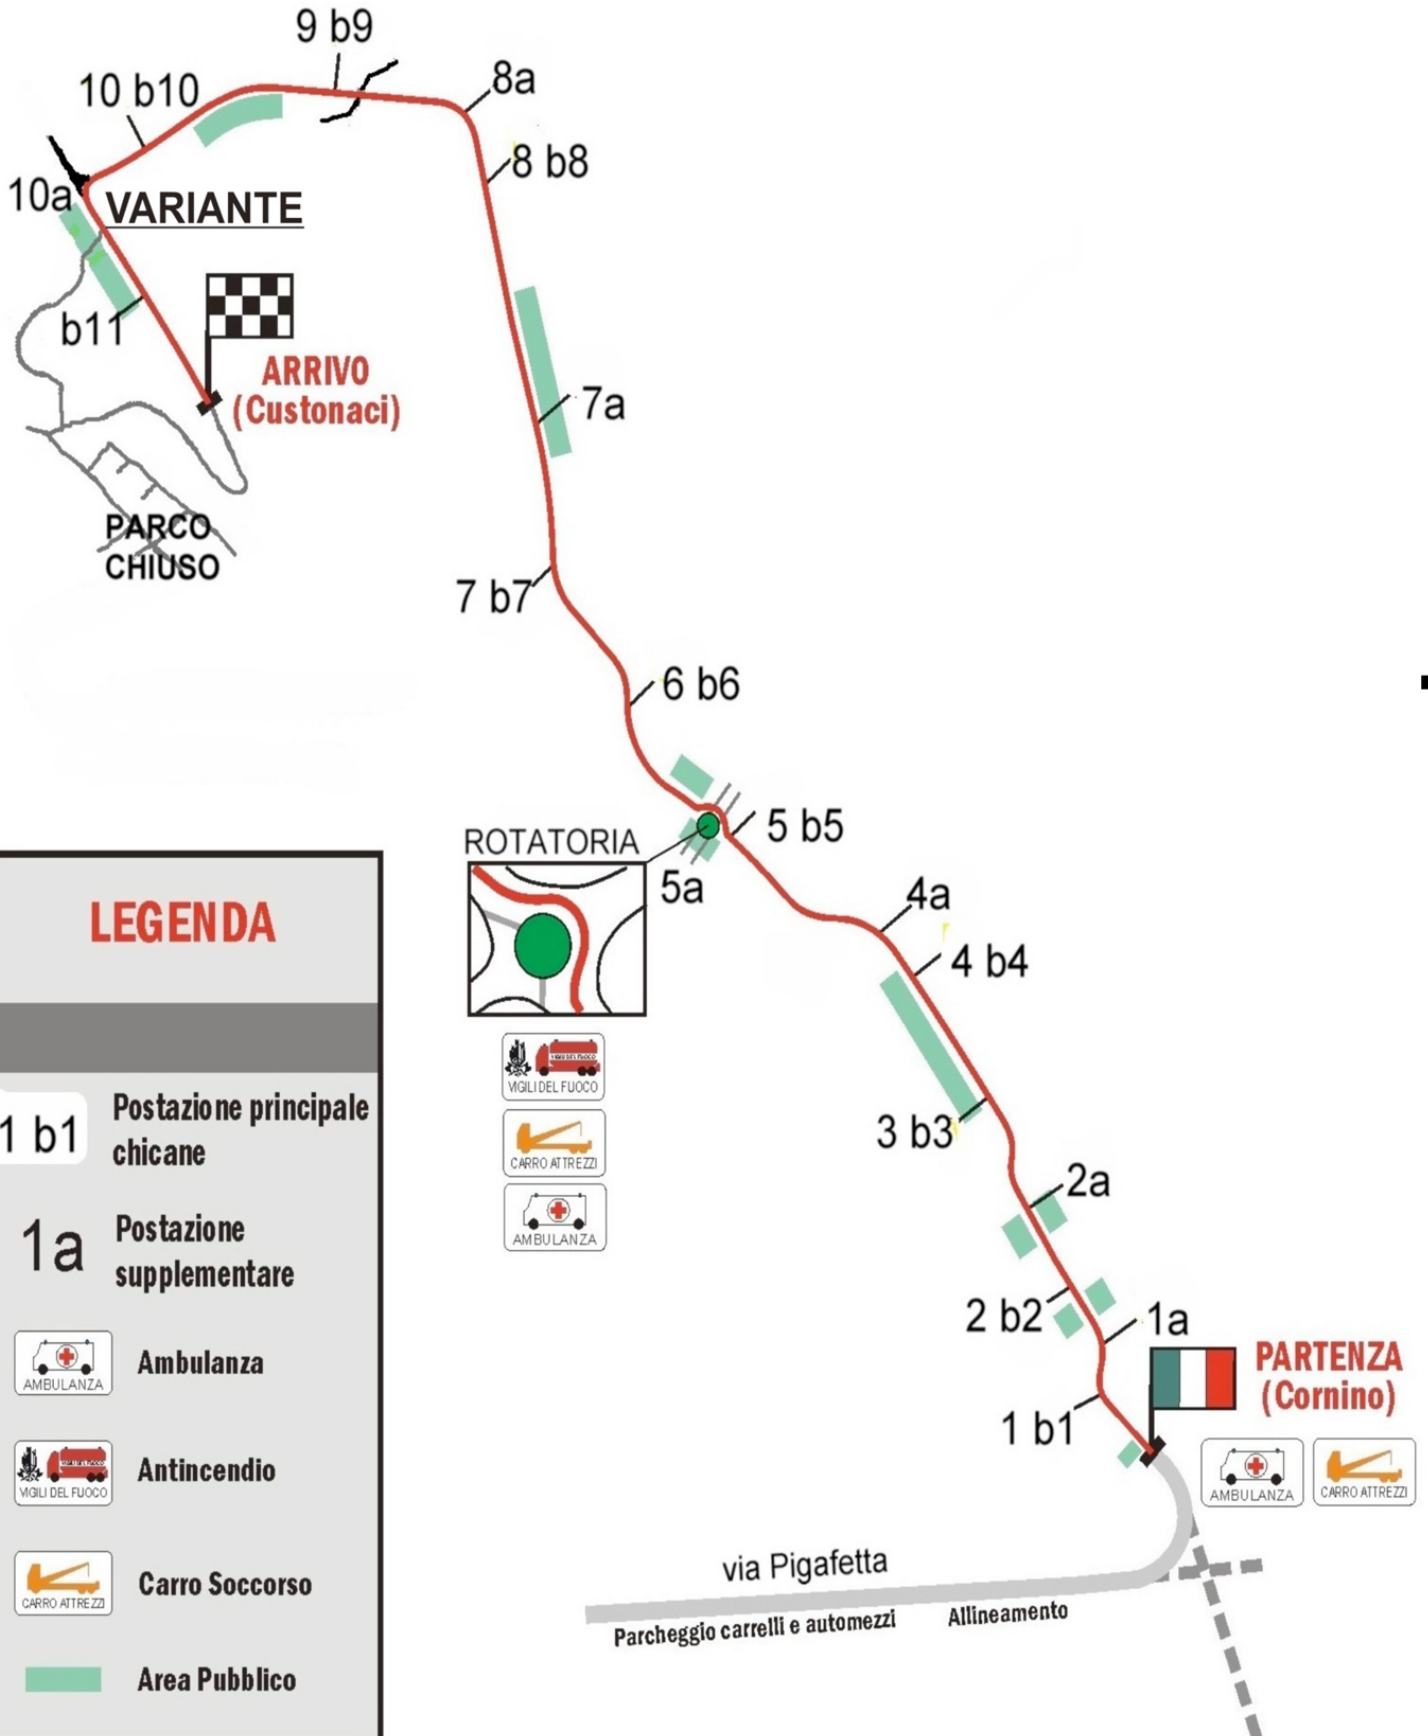

12° Slalom

Città Internazionale Dei Marmi
Custonaci

PROMOTER KINISIA
WWW.KINISIA.IT

Custonaci (TP) - 20 Settembre 2015

TROFEO CENTRO-SUD
COPPA C.S.A.I.

CAMPIONATO
SICILIANO

LEGENDA

1 b1 Postazione principale
chicane