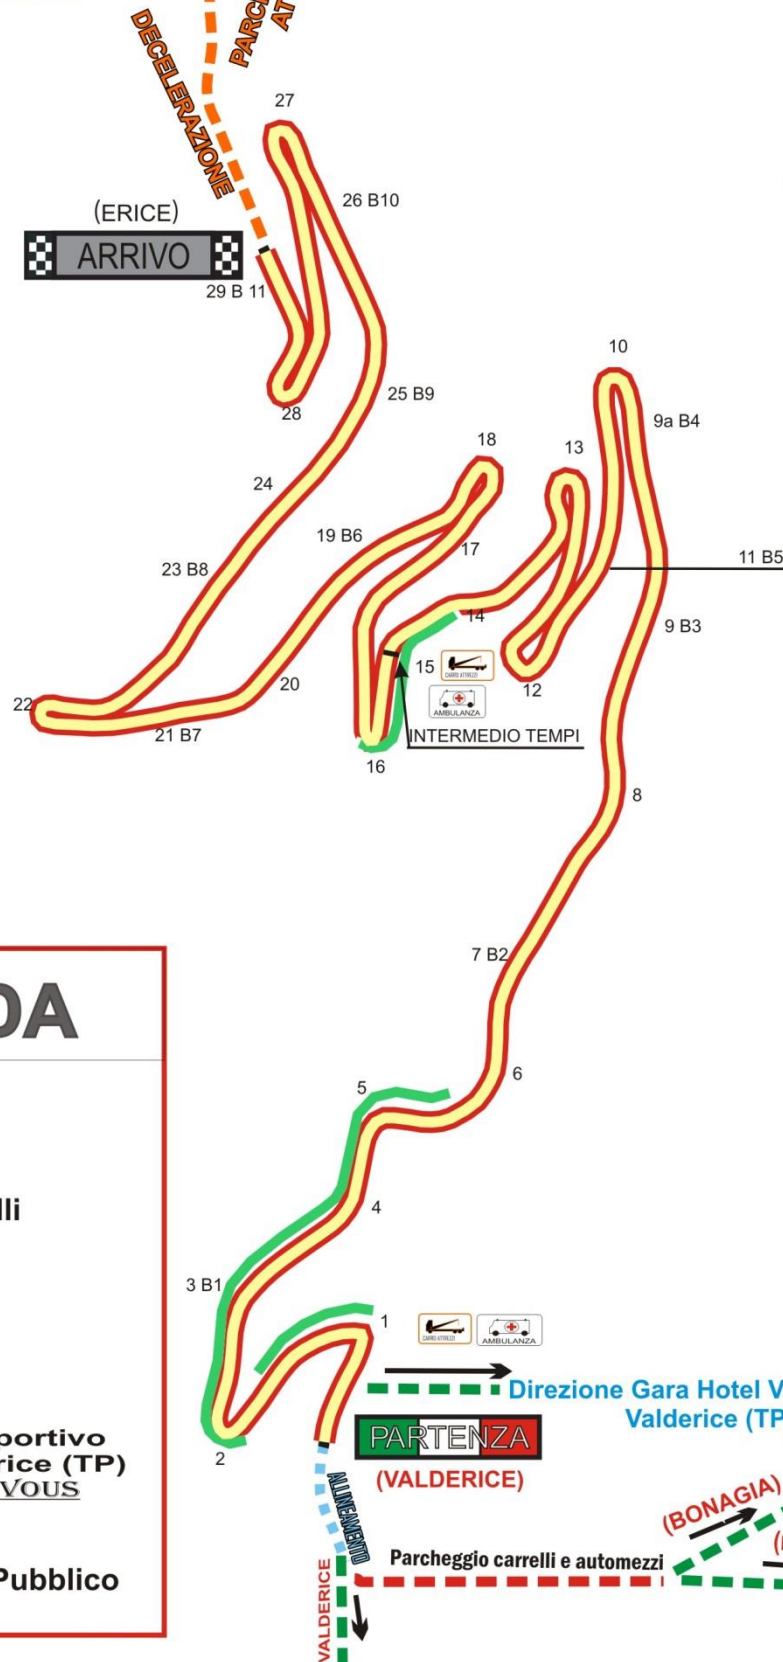

Percorso di Gara